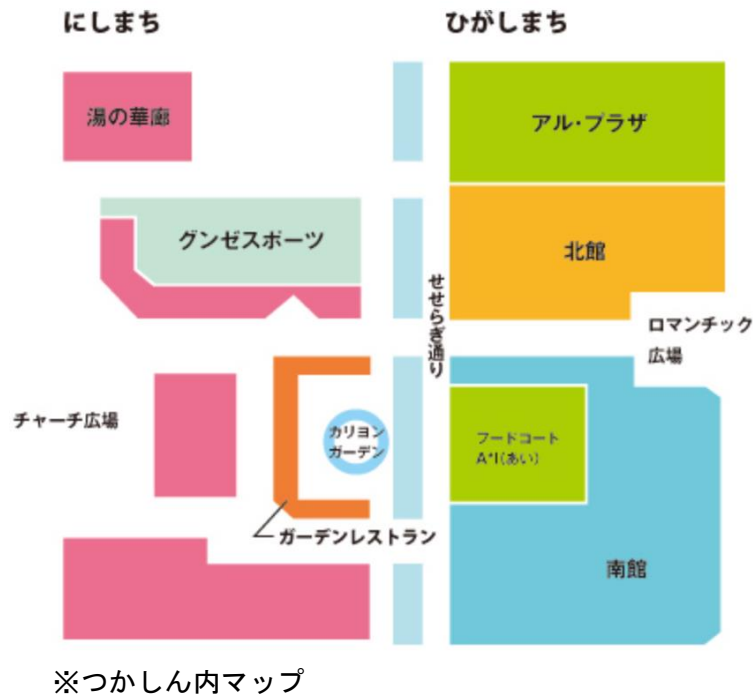

グンゼスポーツクラブつかしん アクセスマップ

【住所】 〒661-0001 兵庫県尼崎市塚口本町4丁目8-1
 【電話番号】 06-6422-6501 (グンゼスポーツクラブつかしん スクールフロント直通)

※つかしん内マップ

※入庫ルート
 グンゼスポーツへは、P2・P3 入口より
 西パーキングへお入りください。
 【西街・温浴】が目印です。

レッスン受講の流れ (別紙も参照下さい)

- ① グンゼスポーツ1階スクールフロントにて受付 (入場はレッスン開始15分前です)
- ② スクールフロントスタッフよりロッカーキーを受け取って下さい。
- ③ 1階スクール用ロッカールームで着替えを済ませて2階スクリーンゴルフエリアへ
 ※スクリーンゴルフスタジオ前にてスパイクに履き替えて下さい。館内は靴下で移動して下さい。
 室内となりますので、スパイクの芝生や泥の付着に注意して下さい。
- ④ レッスン終了後は、忘れ物に注意頂き、ロッカーキーをフロントへ返却して下さい。
 ※車でお越しの方は、駐車券をフロント横のチェッカー機に通して下さい。(3時間まで無料です)